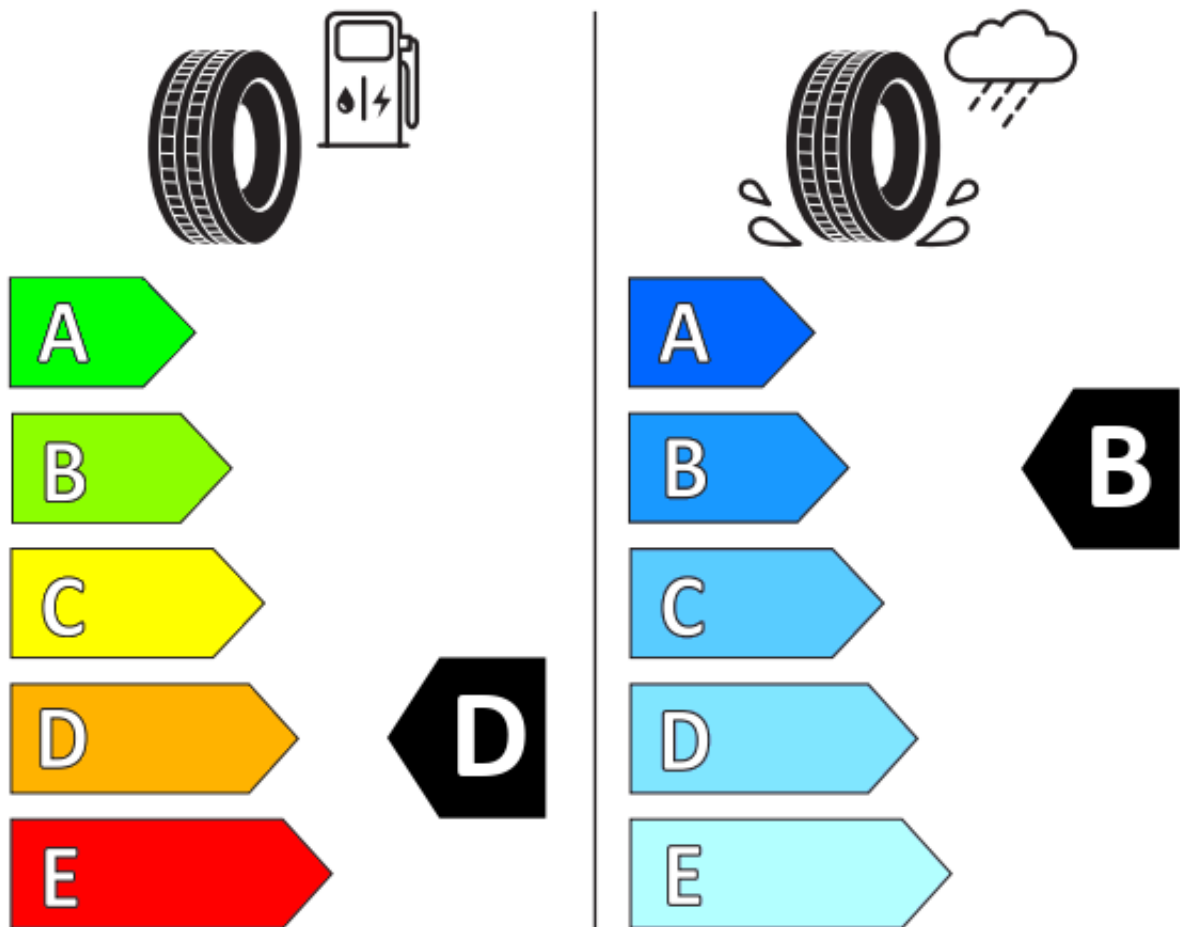

ENERG

BF-Goodrich

237463

185/65R14 86 T

C1

2020/740